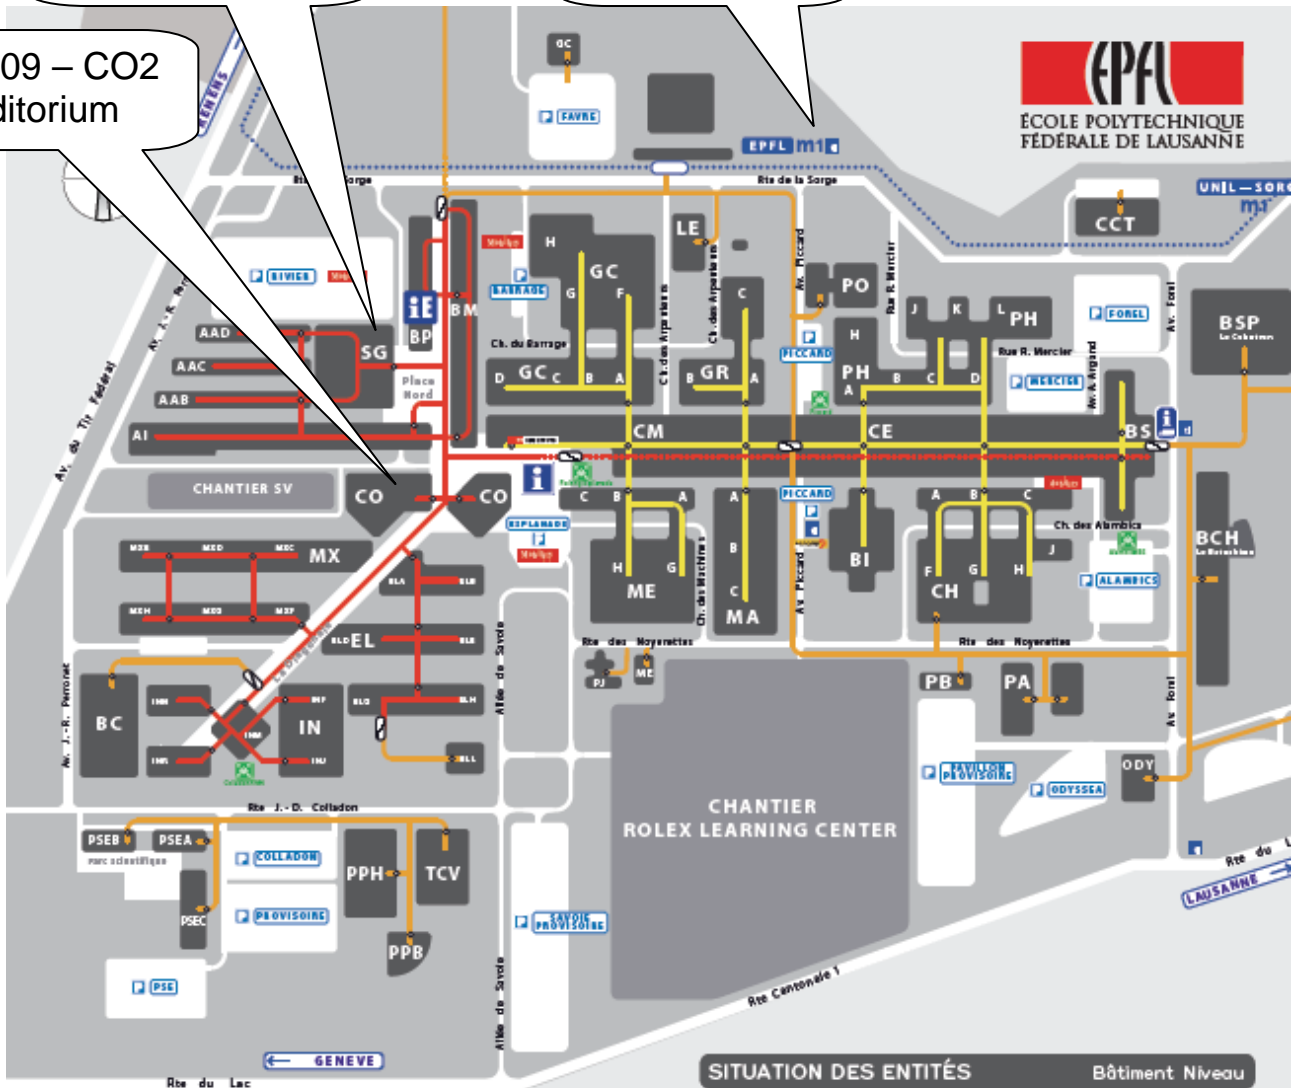

CHES09 – SG1

Metro Station

FDTC09 – CO2
Auditorium

LÉGENDES

Zone piétonne

■ Bâtiment

○ Entrée bâtiment

i Accueil – Information

ie Information – Etudiants

i Information livraisons

Mobility Parking Mobility

P Parking couvert

P Parking

tl Transports publics, bus

m1 Transports publics, TSOL

+ Place de rassemblement

SITUATION DES ENTITÉS

Bâtiment Niveau

FACULTÉS

Réception et secrétariat

CDH	Collège des Humanités	CM	1
CDM	Collège du Management	Odyssea	1
Faculté SB	Sciences de Base	PH	2
Faculté STI	Sciences et Techniques de l'Ingénieur	BM	4
Faculté I&C	Informatique et Communications	IN	1
Faculté ENAC	Environnement Naturel, Architectural et Construit	GC	2
Faculté SV	Sciences de la Vie	SG	1

UNITÉS ET GRANDES SALLES

Bibliothèque centrale	BI	2
Salle d'exposition «Archizoom»	SG	1
Polydôme	PO	0
Salle Polyvalente	CE	1

DIVERS

PSE - Parc Scientifique EPFL	Réception	PSE C	0
Reprographie		BP	0
Restaurant Le Copernic		CE	1
Restaurant Le Corbusier		SG	0
Restaurants Le Vinci / Le Parmentier		CM	2
Bar Satellite		CM	2